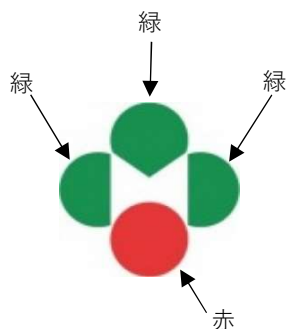

【参考】南越前中学校がめざす学校の姿

自ら考え判断し表現する生徒の育成

立志：学ぶ意欲，主体的学び，探究，生涯学習

清心：郷土愛，協調，調和，敬愛，多様性

躍動：活力，創造，不屈，貢献，逞しさ

【参考】町章および現在の3中学校の校章

<p>南越前町町章</p>		<p>南越前町の頭文字である，ひらがなの「み」をモチーフにデザイン。 青は美しい海と清らかな水，緑は豊かな自然と活力，茶色のラインは歴史や文化，人びとの温もりを表している。</p>
<p>南条中学校校章</p>		<p>六角形の雪の結晶を円形に表した「雪輪」と呼ばれる文様が周りに施されている。</p>
<p>今庄中学校校章</p>		<p>学業をイメージさせる万年筆のペン先が，三方に描かれている。</p>
<p>河野中学校校章</p>		<p>河野の海をモチーフとして波の模様が周りに描かれている。</p>

【参考例】他市の中学校の校章（各校のHPより）

明道中学校

丸岡南中学校

万葉中学校

角鹿中学校

<これらの校章は，各中学校の許可を得て掲載しています。>

【一般の方用】

南越前中学校の校章デザイン 応募用紙