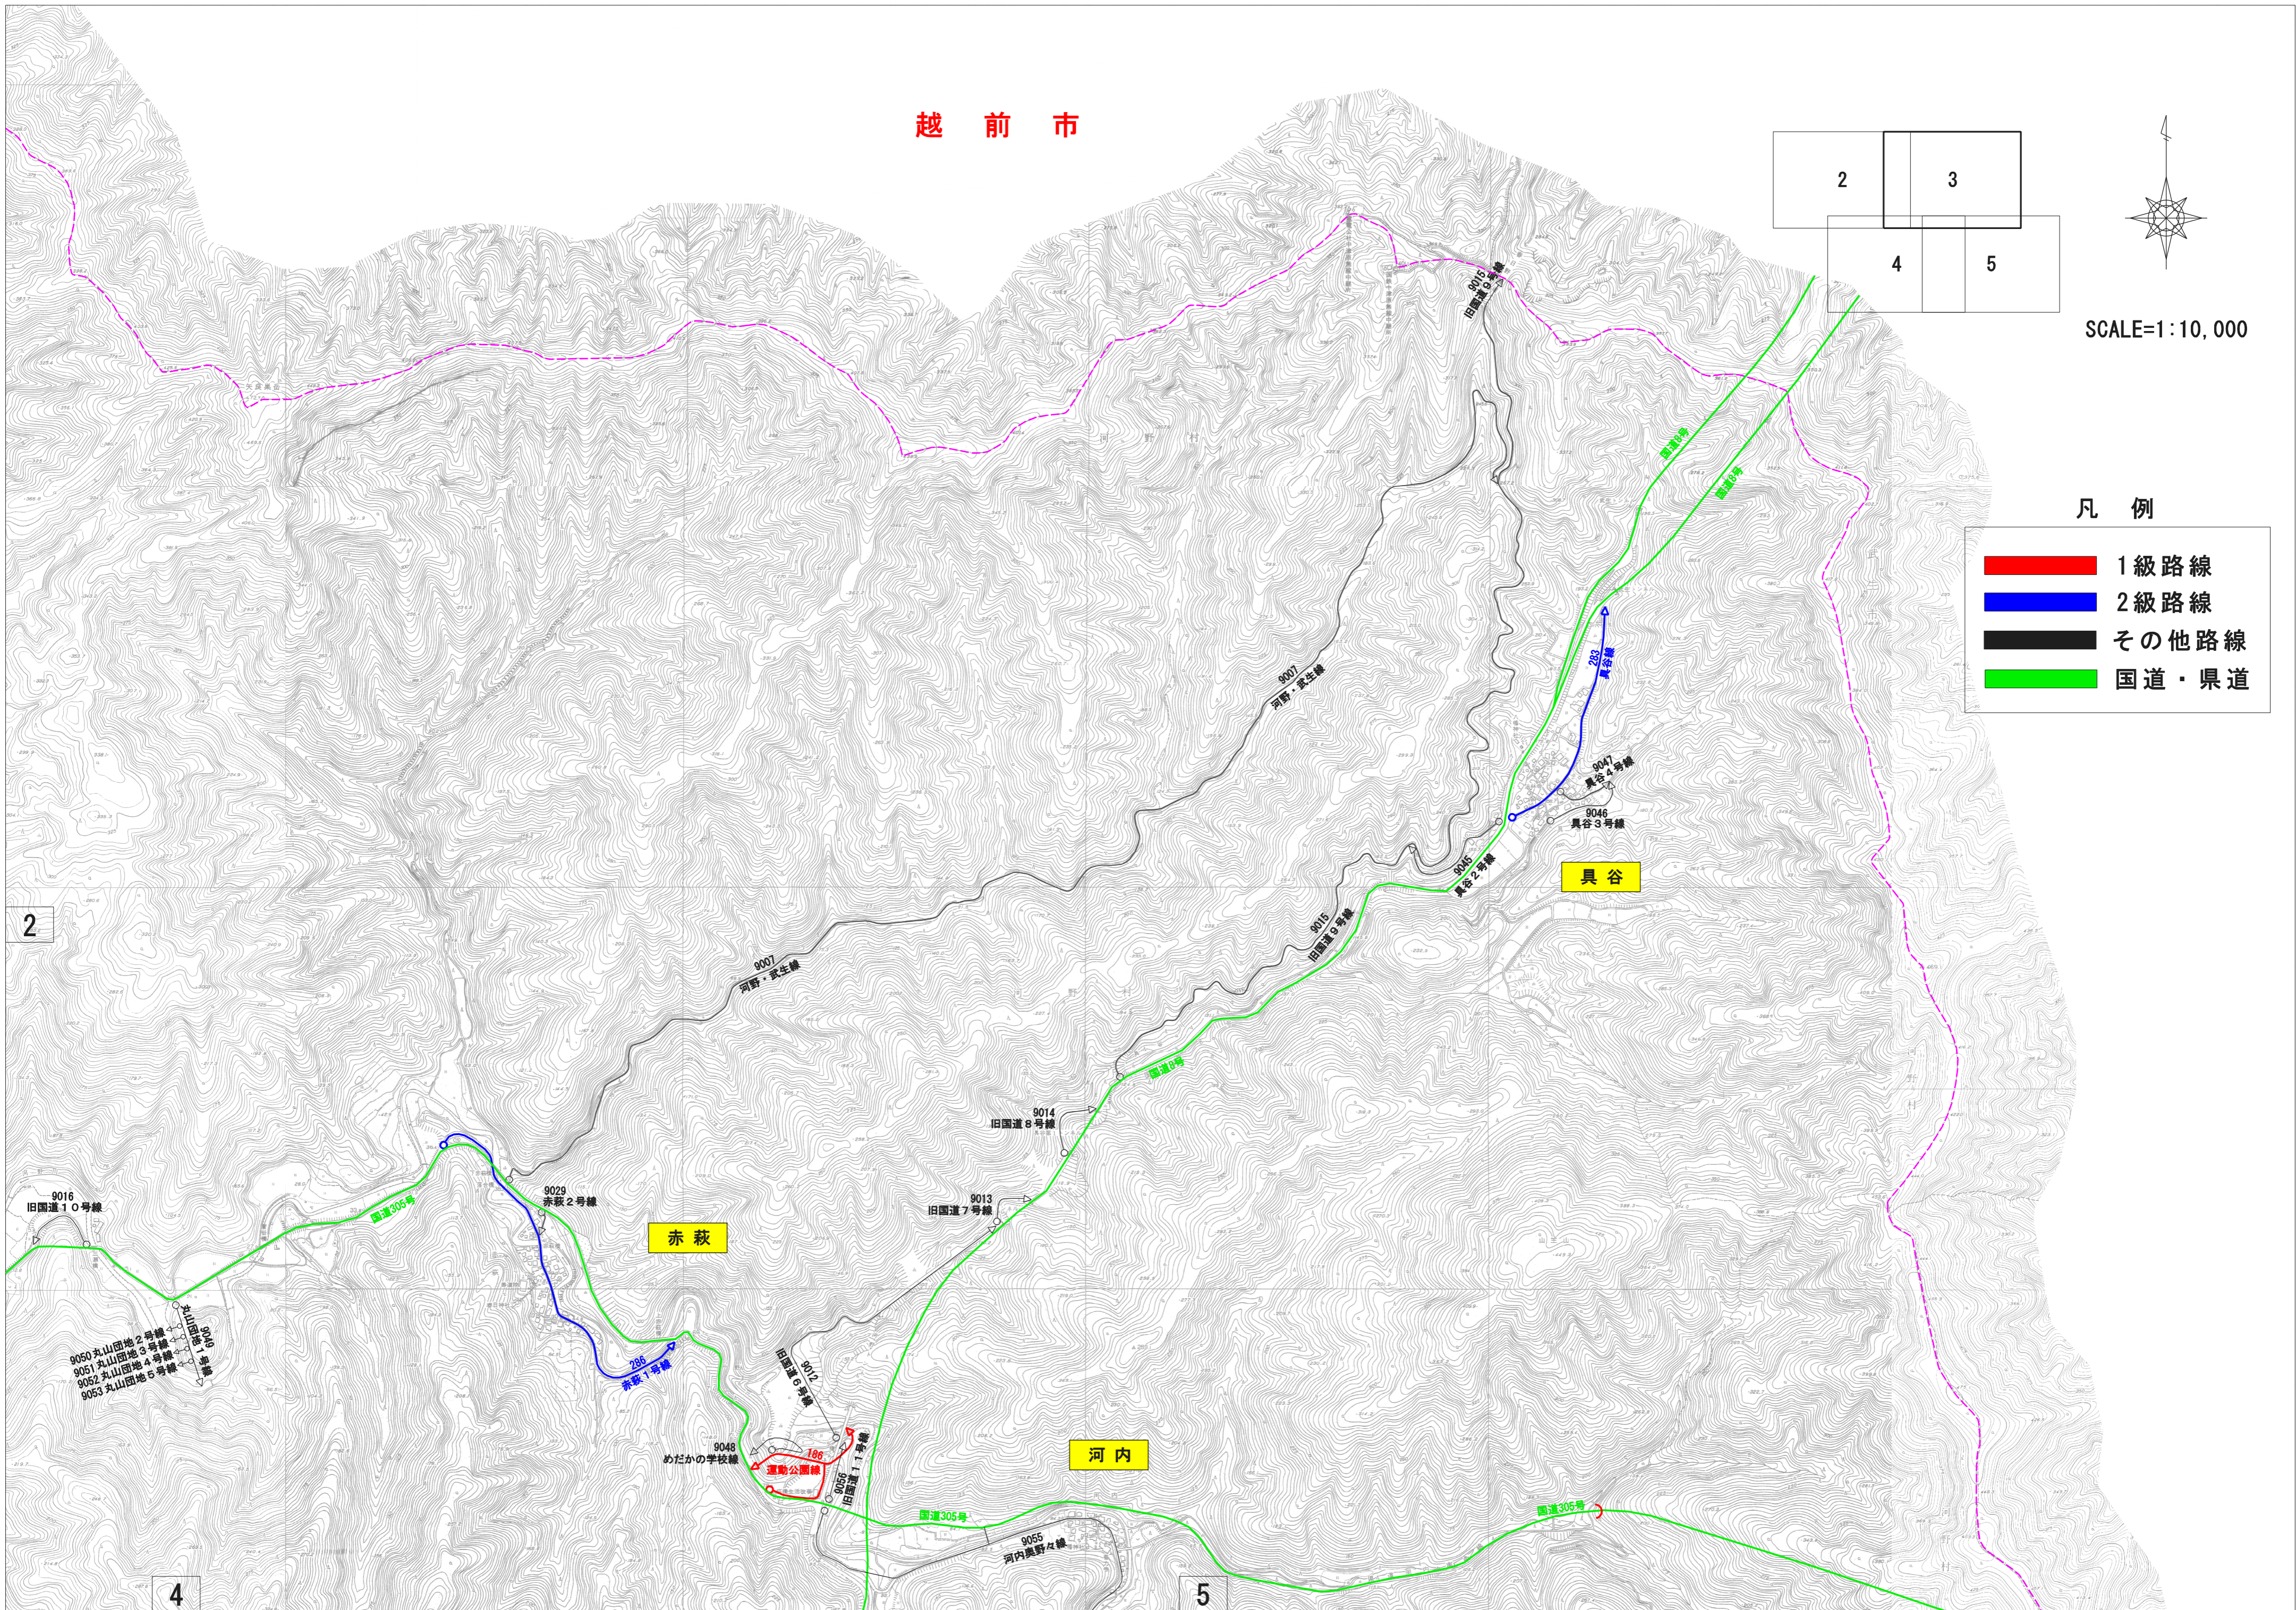

# 越前市

SCALE=1:10,000

## 凡例

-  1級路線
-  2級路線
-  その他路線
-  国道・県道

2

赤萩

具谷

河内

4

5