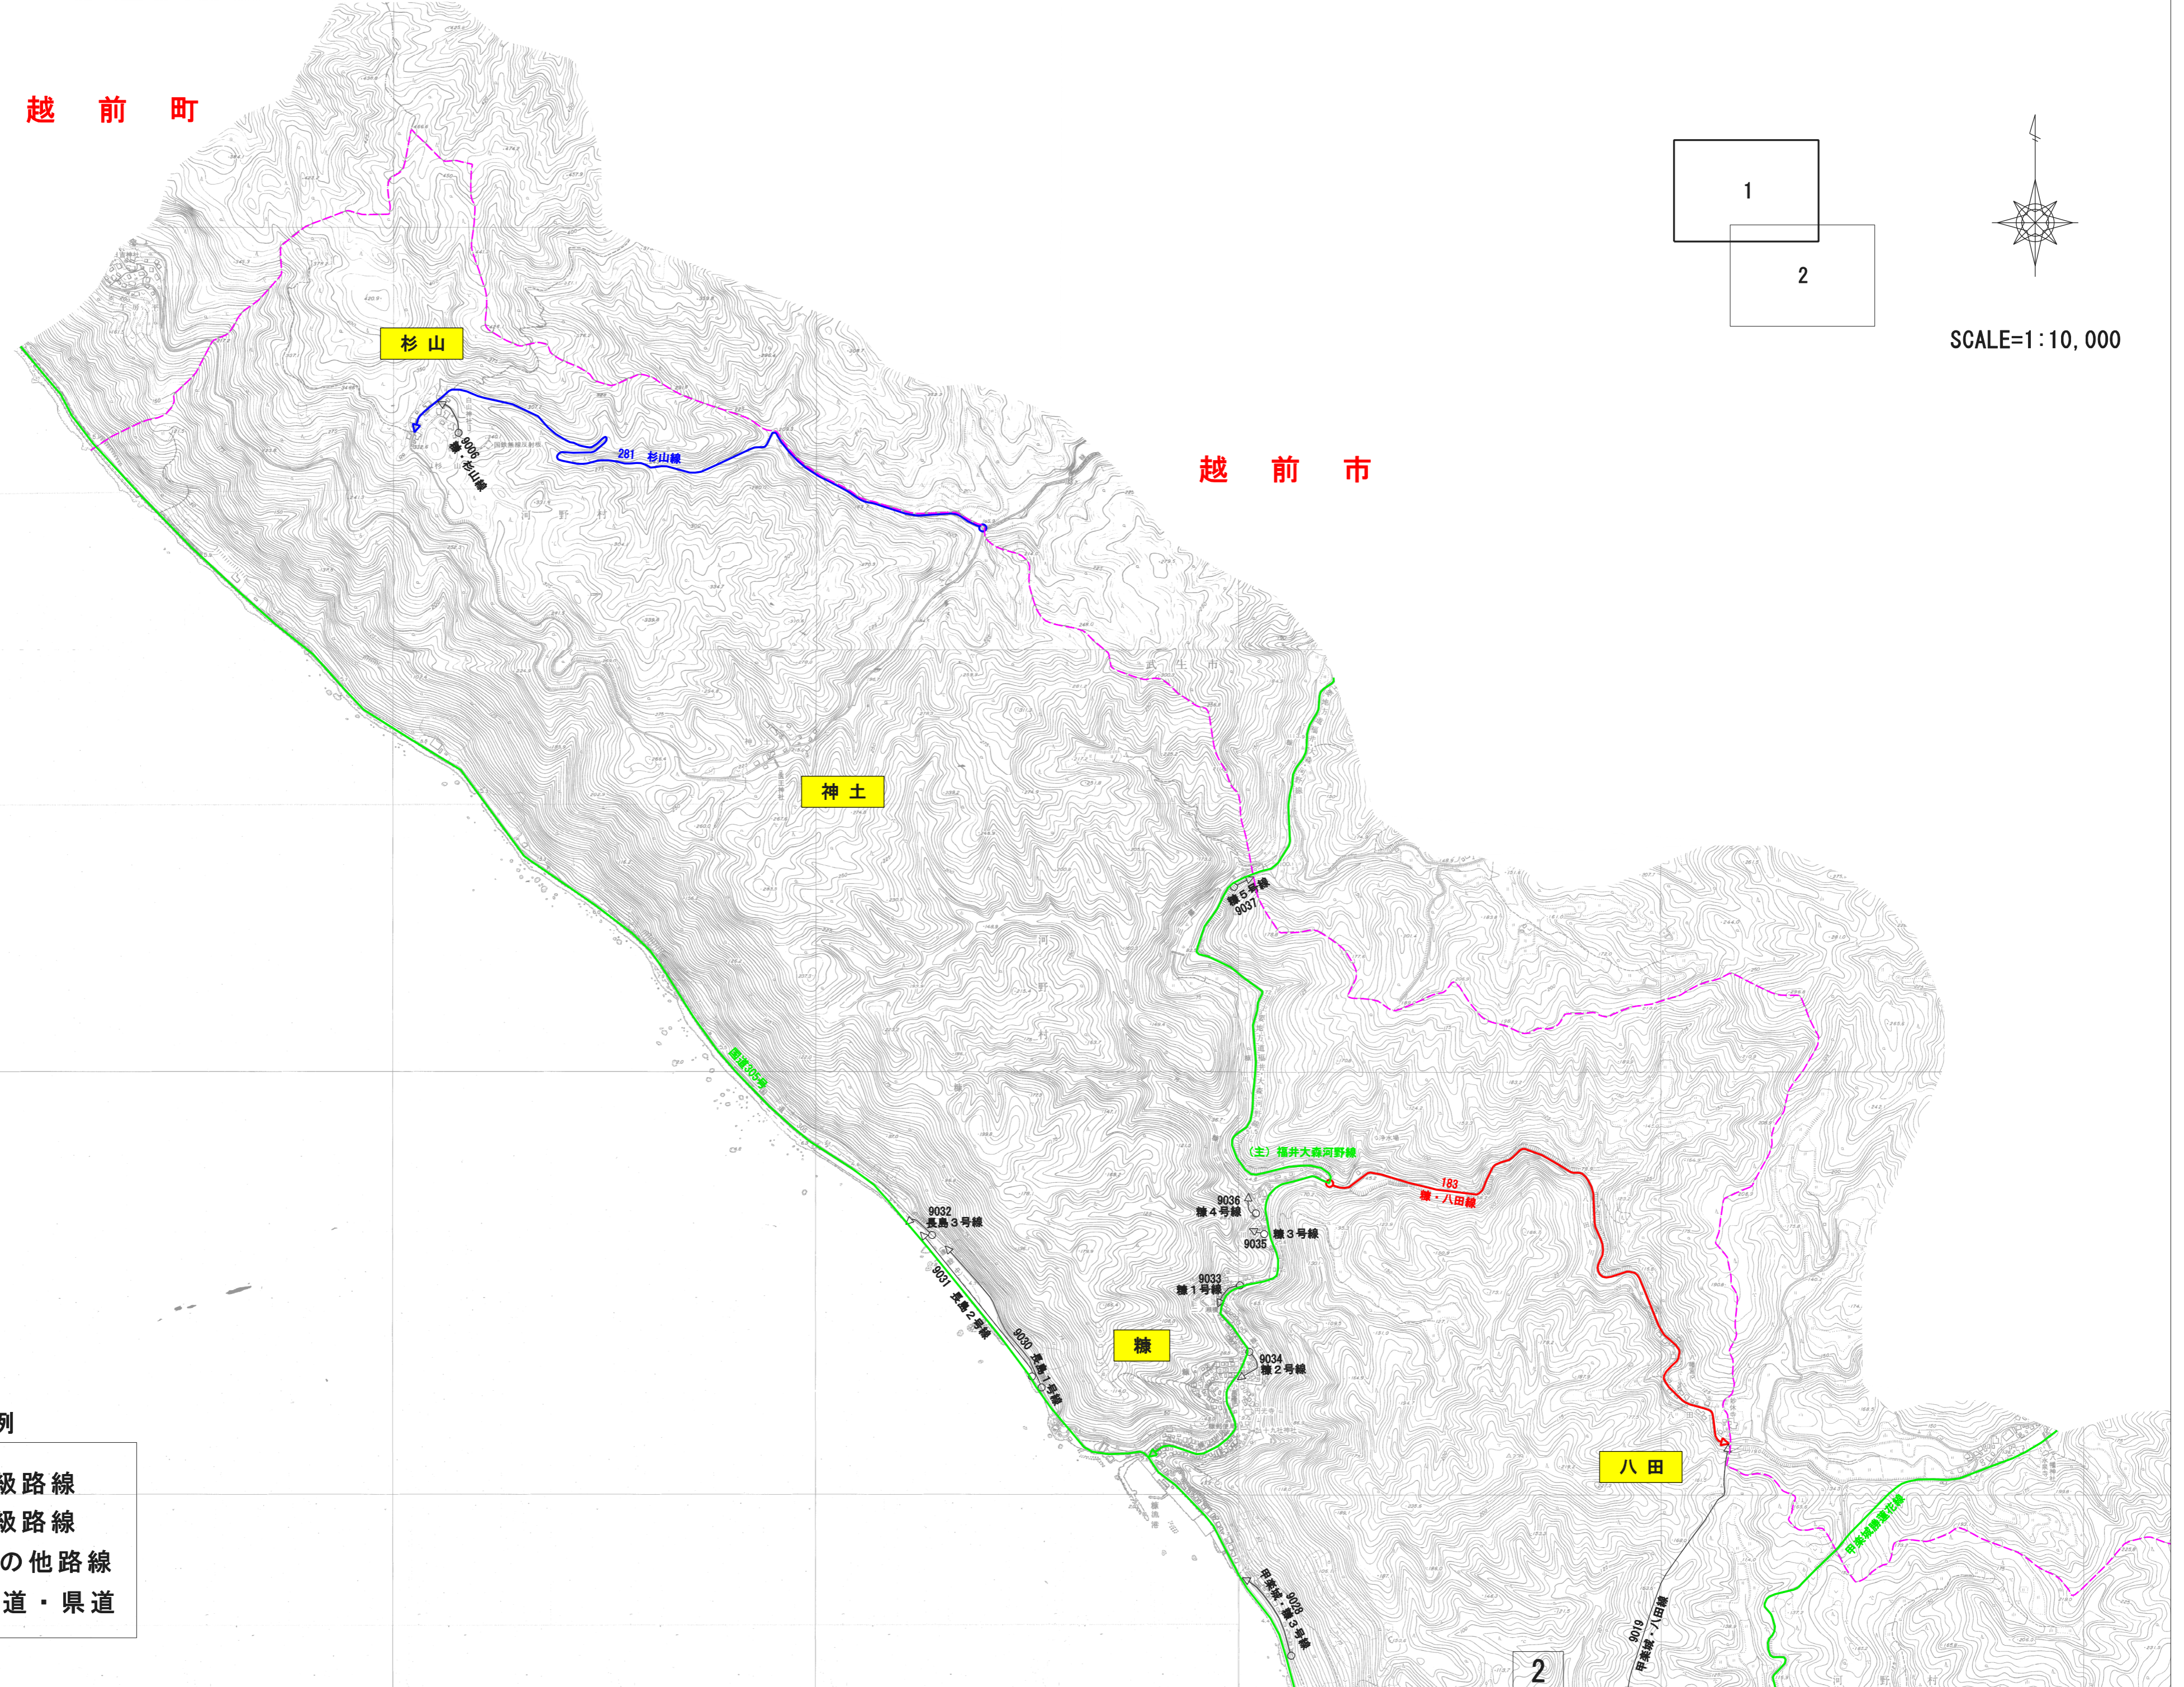

越前町

越前市

SCALE=1:10,000

杉山

神土

糠

八田

凡例

|   |       |
|---|-------|
|  | 1級路線  |
|  | 2級路線  |
|  | その他路線 |
|  | 国道・県道 |

2