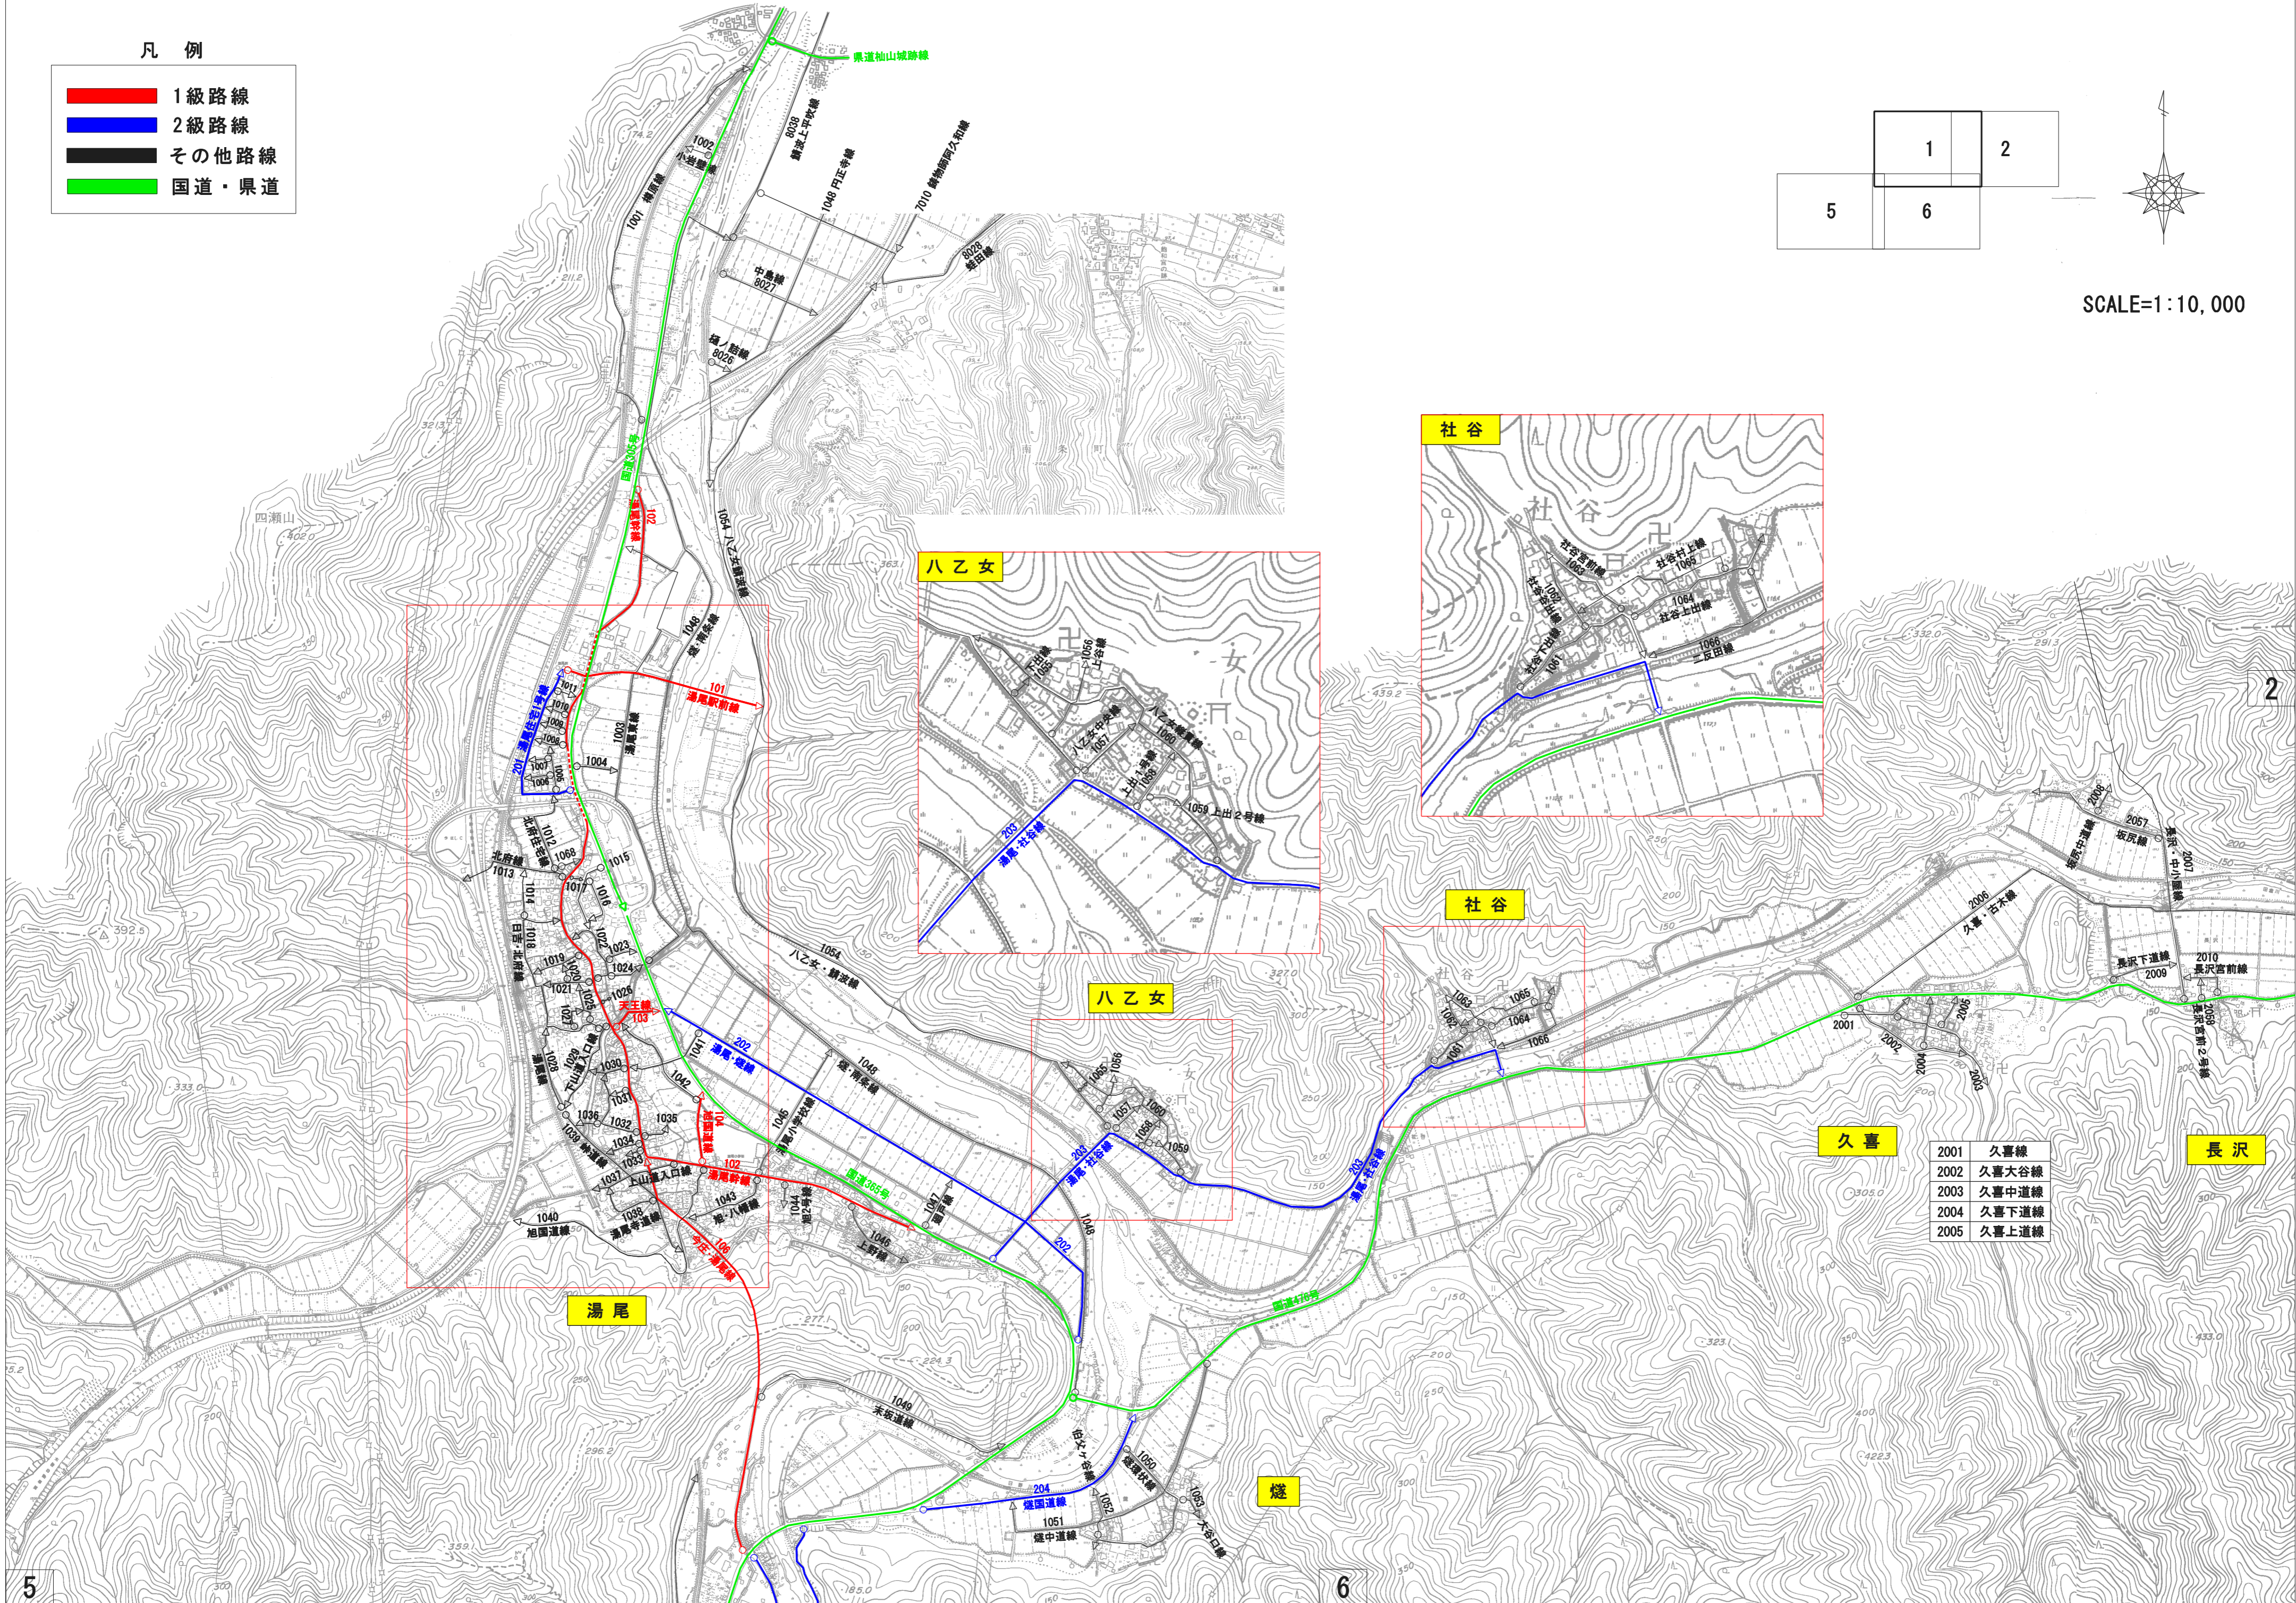

凡例

- 1級路線
- 2級路線
- その他路線
- 国道・県道

SCALE=1:10,000

2001	久喜線
2002	久喜大谷線
2003	久喜中道線
2004	久喜下道線
2005	久喜上道線

長沢

久喜

社谷

八乙女

八乙女

湯尾

燧

5

6

2