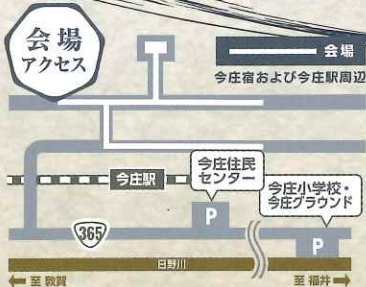

今庄そば祭り

第
39
回

2026年
5月24日(日)
9:00~15:30

会場 今庄宿および今庄駅周辺

ハビラインでご来場の方に
200円クーポン券を贈呈!
(先着1,000名様限定)

イベント当日に総合案内にある
QRコードを読み取って
応募してください。

ふくアプリのデジタルきっぷ
ハビラインふくい1日フリーきっぷで
ご来場いただいた方に抽選で100名様に
はびコイン500ポイントをプレゼント!

会場
アクセス

会場
今庄宿および今庄駅周辺

主なイベント

コンテスト表彰式
山海里写真

キッズダンスステージ

今庄羽根曾踊り

空手演武

キッズダンスステージ

FBCラジオ 10:00~13:00
で会場から生放送!

そばの販売状況・会場までの交通情報など、
FBCラジオにて会場から3時間生放送!!

FBC-i そばまつり特設サイト
<https://www.fbc.jp/fbcweb/imajosoba>

鉄道で結ばれた地の
キッズダンスチーム登場!

第1ステージ 10時30分~
第2ステージ 13時~

お問い合わせ

南越前町観光まちづくり課

0778-47-8002

※そば店・模擬店の出店数やステージイベント等に変更が生じる場合がございます。開催を延期または中止する場合がございます。