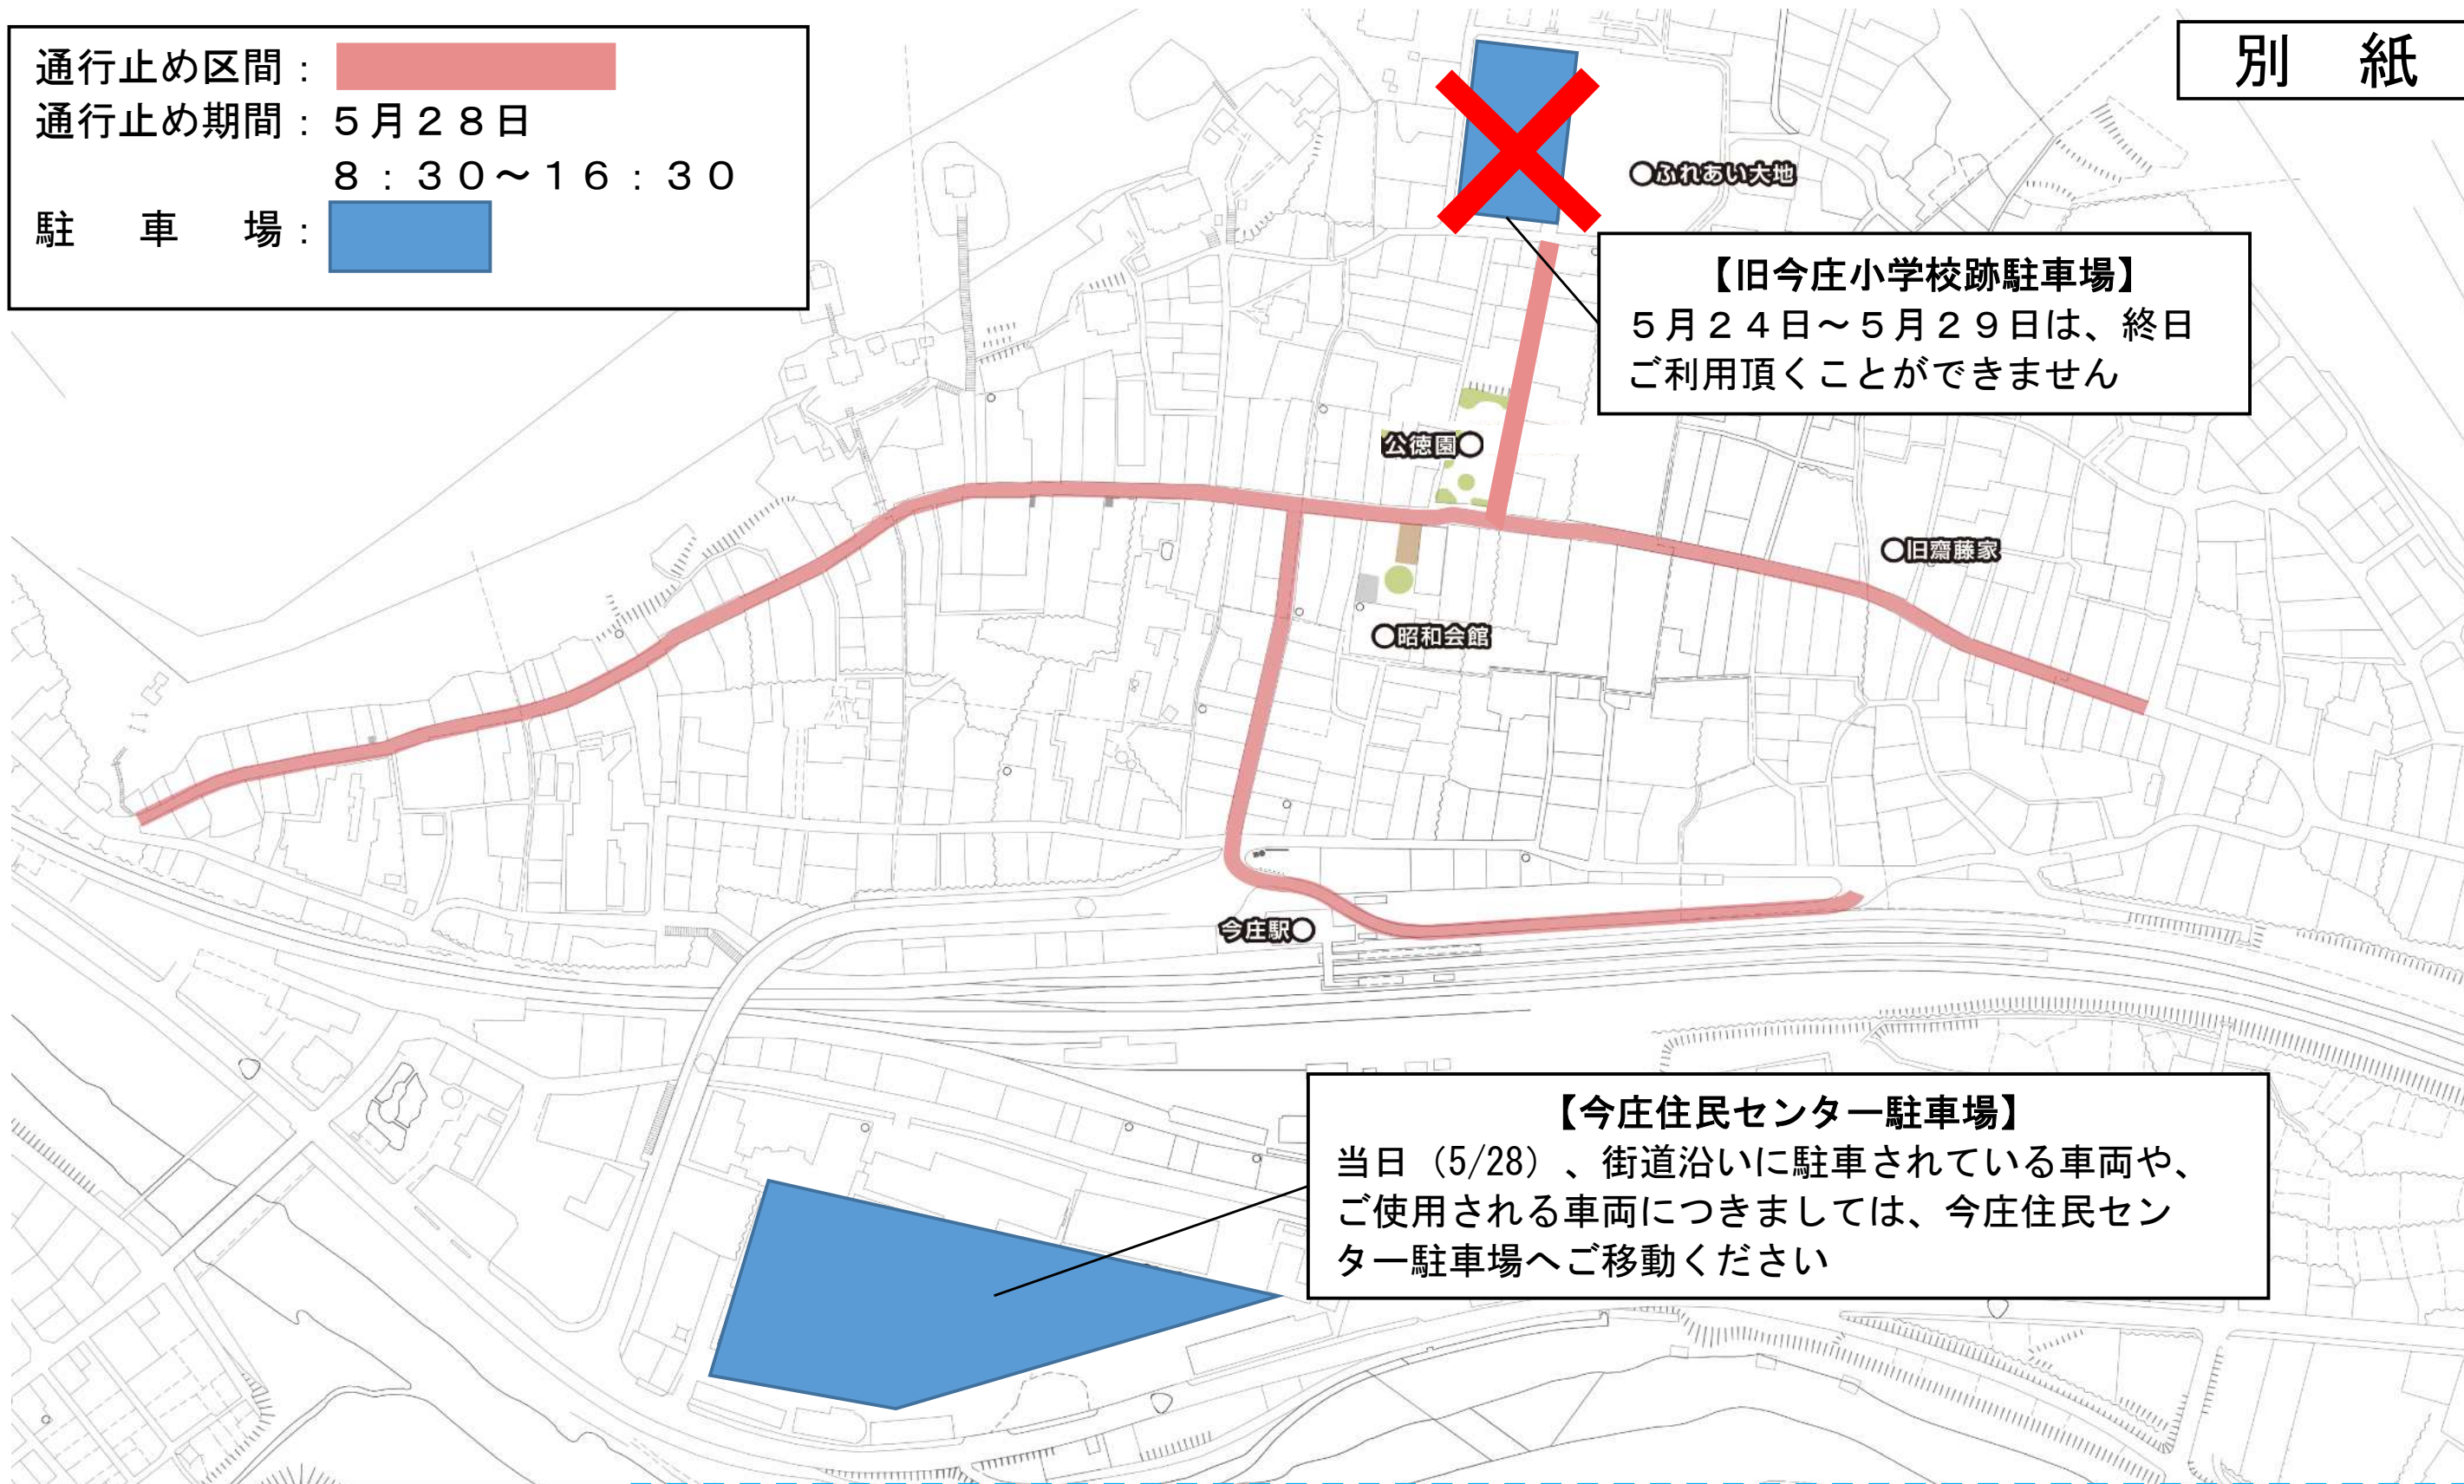

令和5年5月10日

町民各位

今庄そばまつり実行委員会事務局

“第36回今庄そばまつり”開催に伴う  
車両通行止めおよび駐車場についてのご協力依頼

平素は、南越前町の観光行政に格別のご支援、ご協力を賜り厚くお礼申し上げます。

さて、本年の今庄そばまつりは、5月28日（日）に今庄宿およびJR今庄駅前周辺において開催する運びとなりました。昨年と同様に、国の重要伝統的建造物群保存地区に選定された今庄宿にて開催し、来場される方々に古き良きまちなみの中で、町特産のそばをご賞味いただきたいと存じます。

つきましては、会場周辺における車両通行止めおよび駐車場につきまして、下記のとおりご協力くださいますようお願い申し上げます。

住民の方々の居住地での開催となり、皆様にはご不便とご迷惑をおかけしますが、何卒ご協力くださいますようお願い申し上げます。

記

- 1 通行止め期間 令和5年5月28日（日） 8：30～16：30
- 2 通行止め区間 町道 今庄小学校・今庄中央・今庄駅前・前田道線（別紙参照）
- 3 駐 車 場 ①通行止め期間中、上記区間においては車両による通行が出来ませんので、街道沿いに駐車されている車両や、当日ご使用される車両につきましては、今庄住民センター駐車場へご移動ください（別紙参照）。  
②旧今庄小学校跡駐車場（別紙参照）におきましては、イベント会場の準備の関係で、5月24日（水）から5月29日（月）までは、終日ご利用いただくことができませんので、ご理解とご協力をくださいますようお願いいたします。
- 4 問い合わせ先 今庄そばまつり実行委員会事務局  
南越前町観光まちづくり課  
TEL(0778)47-8002 FAX(0778)47-3261

通行止め区間：  
通行止め期間：5月28日  
8:30~16:30  
駐車場：

【旧今庄小学校跡駐車場】  
5月24日~5月29日は、終日  
ご利用頂くことができません

【今庄住民センター駐車場】  
当日（5/28）、街道沿いに駐車されている車両や、  
ご使用される車両につきましては、今庄住民セン  
ター駐車場へご移動ください

【当日（5/28）の駐車場について】  
「今庄住民センター駐車場」においては、イベント出店者およびイベント来場者等も利用しますので、  
9時~13時は満車や混雑等が想定されます。予めご了承ください。