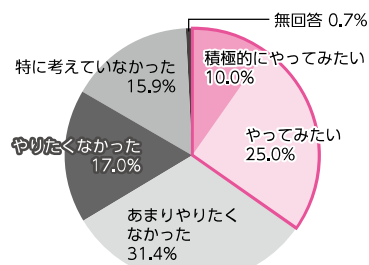

支援センターお休みのお知らせ

南条子育て支援センター 13日(金)
 今庄子育て支援センター わかば 13日(金)・16日(月)
 河野子育て支援センター 13日(金)

歩きはじめたら「しつけ」のはじまり

歩きはじめると危険な場面が格段に増えてきます。「ダメ」と言われても同じ事を繰り返しますがその都度「ダメなものダメ」と真剣な表情でキッパリと伝えましょう。

また、触ってほしくないものは手の届かないところに置くなど『叱らなくても良い環境』も整えましょう。

叱ることが効果をもたらすのは日常の温かな関わりがあってこそ、親子で楽しく遊んだり、笑ったり、絵本を読む時間を十分にもって、子どもの心に「ママ大好き」の気持ちを育ててあげてください。

裁判員裁判の実施状況

経験者の声もお知らせします

国民の皆様の積極的なご参加に支えられ、裁判員制度はスタートから10年以上が経過しました。実際に裁判員を経験された方の声をお伝えするとともに、これまでの実施状況(令和2年12月末現在)をご紹介します。

どのくらいの方が裁判員を務めたの？

- これまで行われた裁判員裁判は、約1万3000件です。
- 約7万7000人の方が裁判員として参加されました。
- 裁判手続に参加いただいた日数は、平均約6.0日です。

裁判員に選ばれる前と後での気持ちの変化は？

★裁判員に選ばれる前は…

「積極的にやってみよう」と思っていた方は35.0%

★裁判員としてやってみたら…

95.9%の方から「(非常に)よい経験」との声

参加する前と後では、裁判員の制度への認識が変わりました。一般の人がこのような形で裁判に関わる事の重要性を感じました。評議を尽くして結論を導き出すその過程は貴重な経験でした。(50代 お勤め)