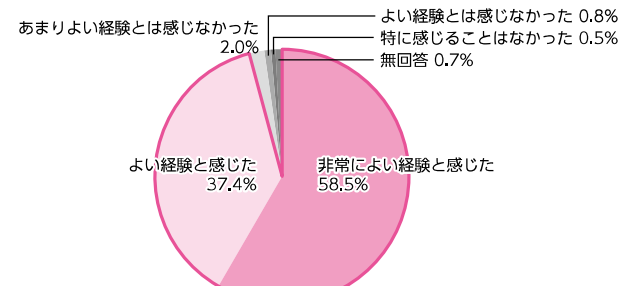

叱ることが効果をもたらすのは日常の温かな関わりがあってこそ、親子で楽しく遊んだり、笑ったり、絵本を読む時間を十分にもって、子どもの心に「ママ大好き」の気持ちを育ててあげてください。

裁判員裁判の実施状況

経験者の声もお知らせします

国民の皆様の積極的なご参加に支えられ、裁判員制度はスタートから10年以上が経過しました。実際に裁判員を経験された方の声をお伝えするとともに、これまでの実施状況(令和2年12月末現在)をご紹介します。

どのくらいの方が裁判員を務めたの？

- これまで行われた裁判員裁判は、約1万3000件です。
- 約7万7000人の方が裁判員として参加されました。
- 裁判手続に参加いただいた日数は、平均約6.0日です。

裁判員に選ばれる前と後での気持ちの変化は？

★裁判員に選ばれる前は…

「積極的にやってみよう」と思っていた方は35.0%

★裁判員としてやってみたら…

95.9%の方から「(非常に)よい経験」との声

参加する前と後では、裁判員の制度への認識が変わりました。一般の人がこのような形で裁判に関わる事の重要性を感じました。評議を尽くして結論を導き出すその過程は貴重な経験でした。(50代 お勤め)

もっと詳しく知りたい方はこちら!!

●裁判員制度ウェブサイト <https://www.saibanin.courts.go.jp/>

動画配信などを行っています。例えば…

◀「裁判員に選ばれるまで、選ばれてから」

裁判員に選ばれる手続を中心に、裁判員裁判についてコンパクトにまとめた映像です(約15分)。

●裁判所の広報行事

裁判所では、裁判官による出張講義を始め、各種の広報行事を行っています。各裁判所のウェブサイトにも掲載していますので、ご興味をお持ちいただいた方は、お気軽にお近くの地方裁判所総務課までお問い合わせください。