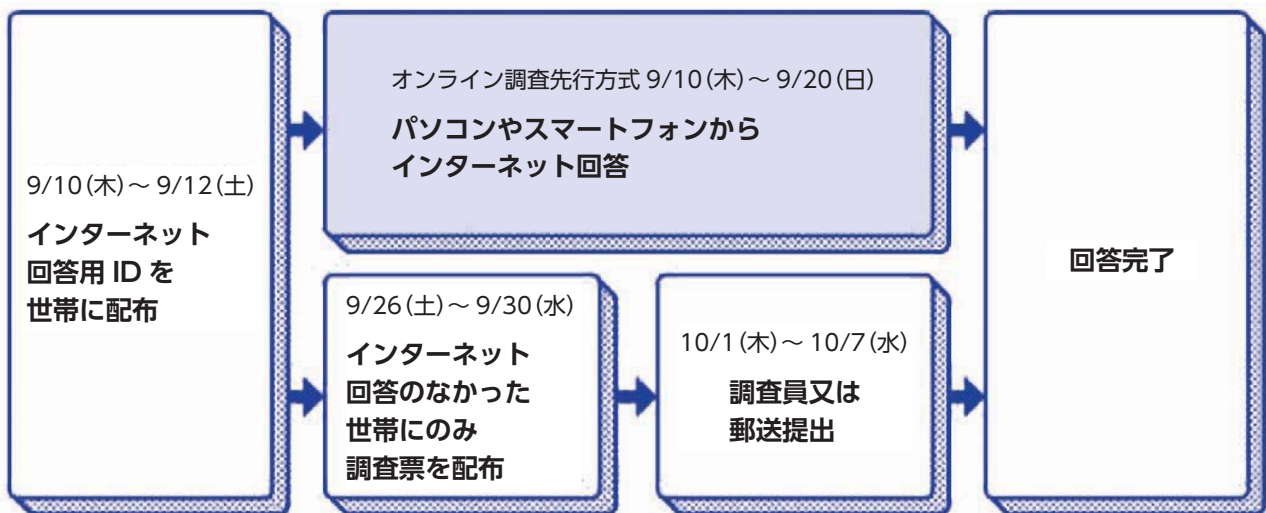

平成27年国勢調査における調査の流れ（オンライン調査の先行実施）

オンライン調査を推進するため、調査票の配布に先行して、インターネット回答期間を設定する方式で調査を実施します。インターネット回答のなかった世帯にのみ調査票を配布し、合理的・効率的な調査実施を図ります。