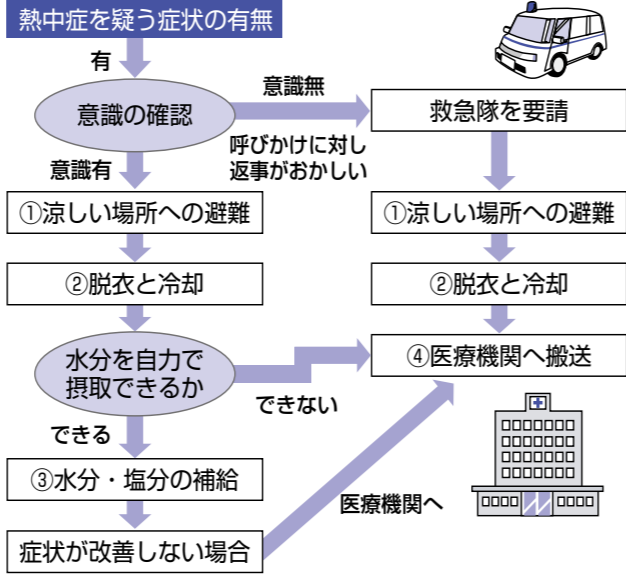

これから夏に向けて、気温が上がり暑くなる日が多くなると、熱中症による被害が増えてくること予想されます。

熱中症を予防するにはどうすればいいか、かかってしまった場合にはどう対処したらいいか、熱中症は命に関わる場合もありますので、その危険性を認識しておくことが大切です。

熱中症ってなに?

主に暑い環境下で発生する、いろいろな体の不調です。熱中症はいくつかの症状が重なり合い、互いに関連しあって起きます。また、極めて短時間で急速に重症になることもあります。

熱中症の分類と症状

分類	症状
I 度 (軽症)	めまい・失神 「立ちくらみ」という状態です。顔面蒼白となり、脈拍が速く弱い状態になります。 筋肉痛・筋肉の硬直 筋肉の「こむら返り」のことで、その部分の痛みを伴います。発汗に伴う塩分の欠乏により生じます。 大量の発汗
II 度 (中等症)	頭痛・気分の不快・吐き気・嘔吐・倦怠感・虚脱感 体がぐったりする、力が入らないなどの状態です。
III 度 (重症)	意識障害・痙攣・手足の運動障害 呼びかけや刺激への反応がおかしい、体にガクガクとひきつけがある、まっすぐ走れない・歩けないなどの状態です。 高体温 体に触ると熱いという感触です。

熱中症だと思ったら...

①涼しい場所への避難
風通しのよい日陰や、冷房が効いている室内などに避難させましょう。

②脱衣と冷却

衣服を脱がせて、体から熱の放散を助けます。氷のうや冷たいタオルなどを首、脇の下、股関節に当てて、皮膚の下を流れている血液を冷やしましょう。

③水分・塩分の補給

自分で飲めるようなら、冷たい水やスポーツドリンクなどで水分を補給させましょう。食塩水(1ℓの水に1〜2gの食塩も有効です)。

④医療機関へ搬送

自力で水分の摂取ができないときは、緊急で医療機関に搬送することが最優先の対処方法です。

こんな日は要注意!!

湿度が高い

気温が高い

風が弱い

急に暑くなった

熱中症を防ぐポイント!