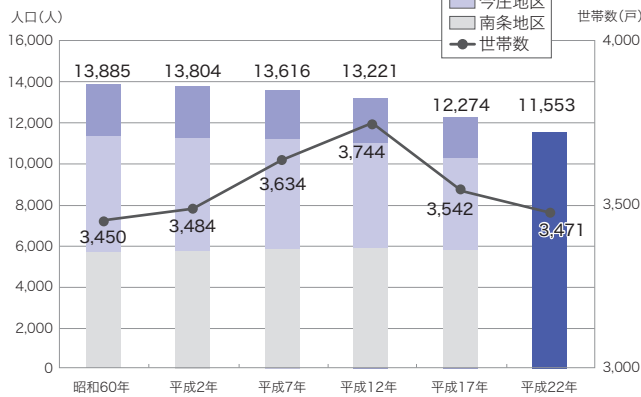

2010 国勢調査

調査の速報値をお知らせします

調査にご協力いただき
ありがとうございます

問合せ 企画財政課 ☎ 47-8013

平成22年10月1日現在で実施された国勢調査について、福井県が独自集計し、公表した調査の速報値に基づき、南越前町の人口と世帯数をお知らせします。

2010 南越前町の人口、世帯数ともに減少

南越前町の人口は11,553人で、平成17年の前回調査に比べて721人(5.87%)減りました。また、世帯数は3,471世帯で、前回調査に比べて71世帯(2.00%)減りました。

南越前町人口・世帯数
人口 11,553人 世帯数 3,471世帯

南越前町人口・世帯数の推移

※今後、総務省統計局から公表される数値と異なる場合があります。

2010 役立ちます！国勢調査の集計結果

今後の集計結果の公表予定をお知らせします。

速報集計

人口速報集計

平成23年2月25日公表

国(総務省)が公表する最初の調査結果です。全国および市区町村ごとの最新の人口と世帯数が分かります。

抽出速報集計

平成23年6月公表予定

男女・年齢別の人口、自営や勤めの仕事をしている人の数など労働力の状態、産業・職業ごとの就業者の数、一人世帯、子どものいる世帯の数などが分かります。

これにより、日本の人口と世帯の全体像が明らかになり、少子高齢化や地域活性化などの課題に対応するための基礎資料となります。

基本集計