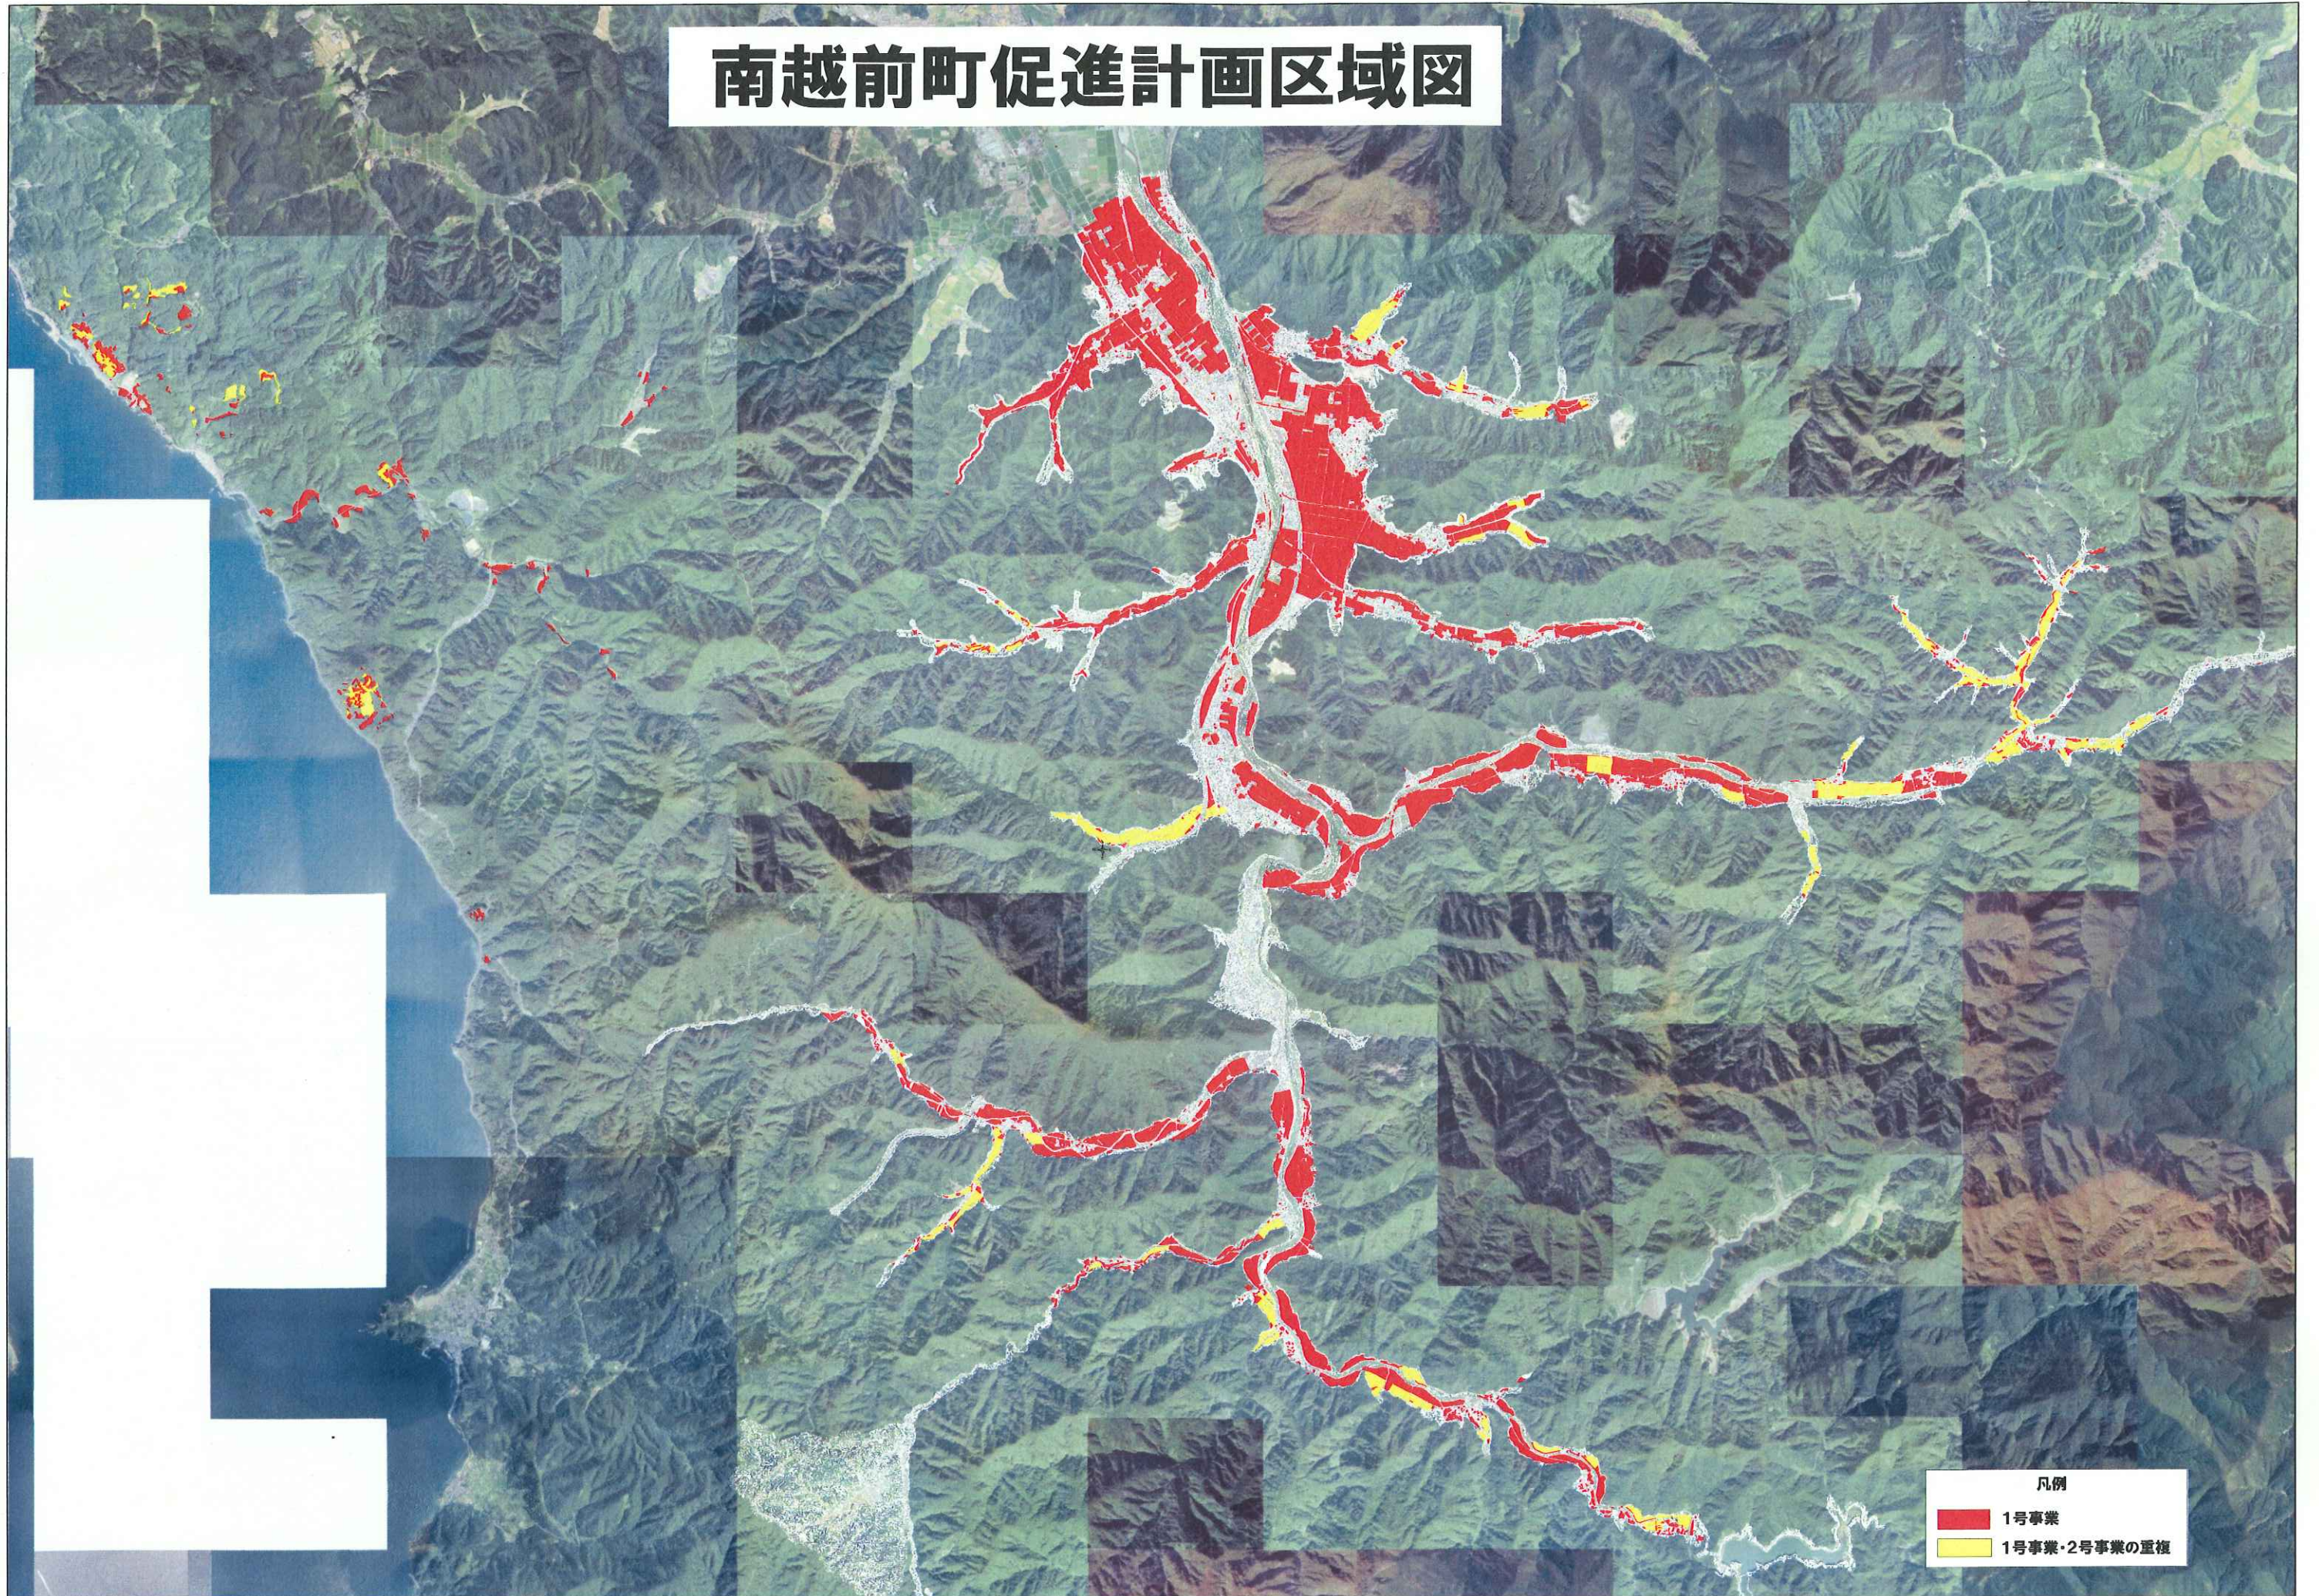

# 南越前町促進計画区域図

凡例  
■ 1号事業  
■ 1号事業・2号事業の重複

0 600 1,200 2,400 m

2015/02/23