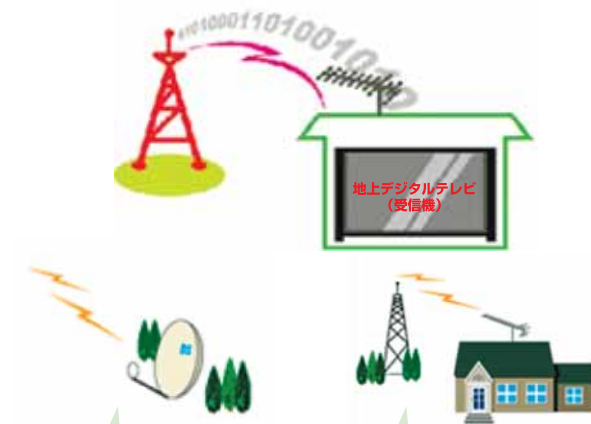

## 地上デジタルテレビ放送が、始まっています。

関東・近畿・中京に続き、2006年未までには全国でスタート。2011年7月にはデジタルテレビ放送に完全移行します。

## デジタル方式って？

従来のTV信号(アナログ)を1と0のデジタル化信号に変換し、送信することがデジタル方式です。従来のアナログ方式に比べて、全国どこの地域でもより高品質な(ゴーストや雑音のない)映像と音声を受信することができます。

衛星からデジタルの放送を電波で送出することを「衛星デジタル放送」、地上のテレビ鉄塔等からデジタルの放送を電波で送出することを「地上デジタル放送」といいます。

すでに、平成15年(2003年)12月1日から、関東・近畿・中京の3大広域圏で、地上波のUHF帯を使用してデジタル放送が開始されています。