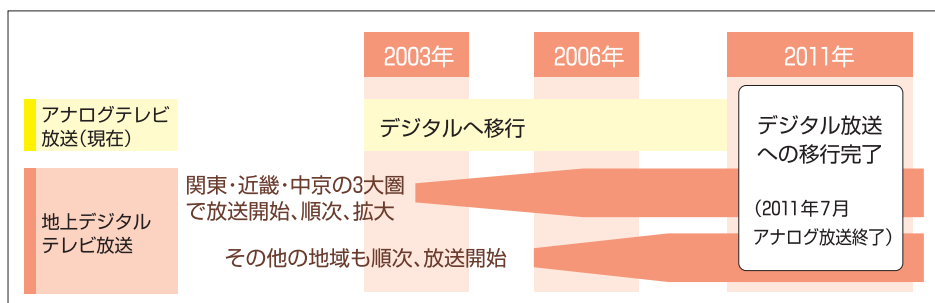

## デジタル化のスケジュールは？

地上デジタルテレビ放送は、関東・近畿・中京の3大広域圏では平成15年(2003年)12月から、その他の県庁所在地等主要都市においては平成18年(2006年)末までに、順次放送が開始されます。

福井県では

今年(2006年)5月から福井市足羽山の親局からNHK総合、NHK教育、福井放送、福井テレビジョン放送の地上波デジタル放送が流れます。親局から流れるデジタル放送の範囲は、南は越前市までです。その他の中継局はアナログ放送が終了する2011年7月(5年後)までに順次、地上波デジタル放送を流すようになります。

## どうすれば見られるの？

受信するには…

- 地上デジタルテレビ放送を受信するには、UHF アンテナが必要です。  
現在設置している UHF アンテナをそのまま使用できる場合もあります。アンテナの方向や受信チャンネルが対応していない場合は、交換や調整が必要です。
- 地上デジタルテレビ放送を受信するための対応テレビ(受信機)も必要です。  
地上デジタルテレビ放送に対応したテレビ(デジタルチューナー内蔵)または、地上デジタルテレビ放送を変換して受信する装置(チューナー・コンバータ)が必要になります。